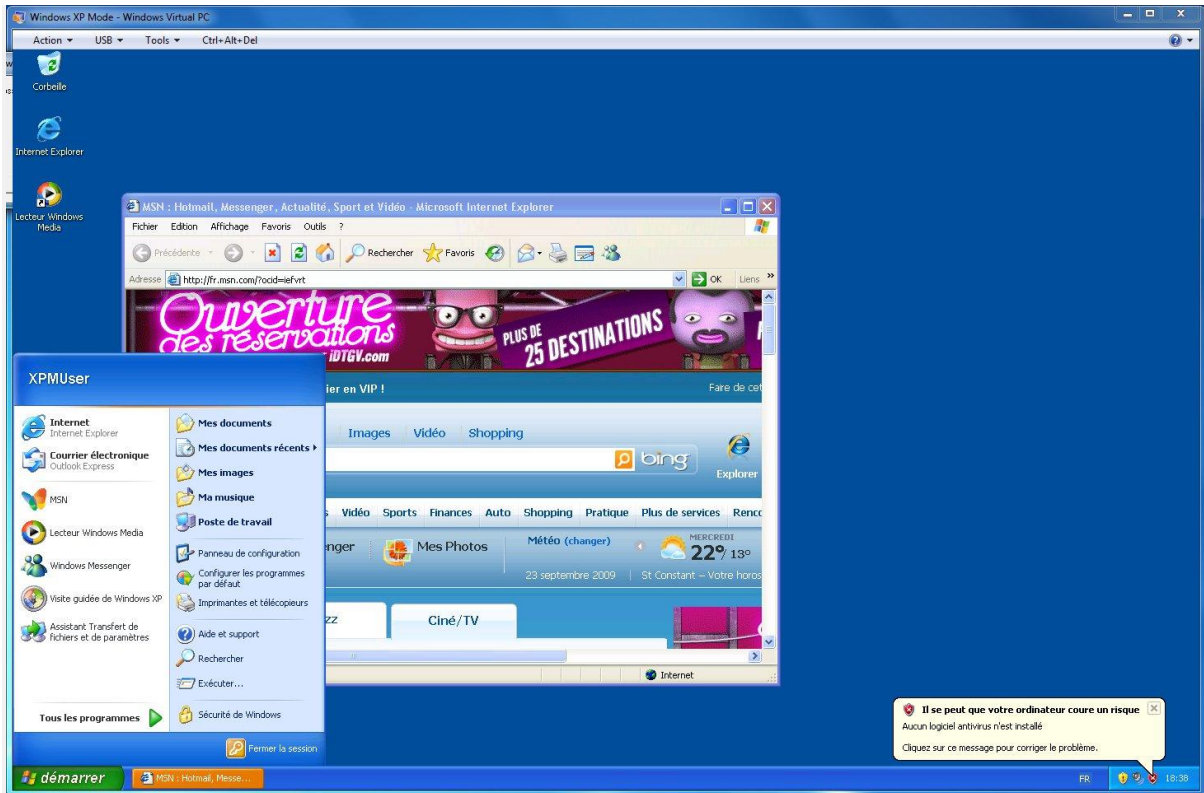

Capture d'écran - Windows XP mode sous Windows Virtual PC

Vous pouvez désormais profiter d'applications qui seraient partiellement ou totalement incompatibles avec le nouveau système, tout en bénéficiant d'un PC au top.

Il est possible maintenant d'installer des applications, toutes les applications installées se trouveront aussi dans le menu démarrer de Windows 7 et elles pourront être démarrées à partir de celui-ci.

Une petite attente se fera sentir lors du démarrage de l'application car Windows XP sera lancé en arrière-plan.

Pour toutes demandes supplémentaires, merci de nous [contacter](#).