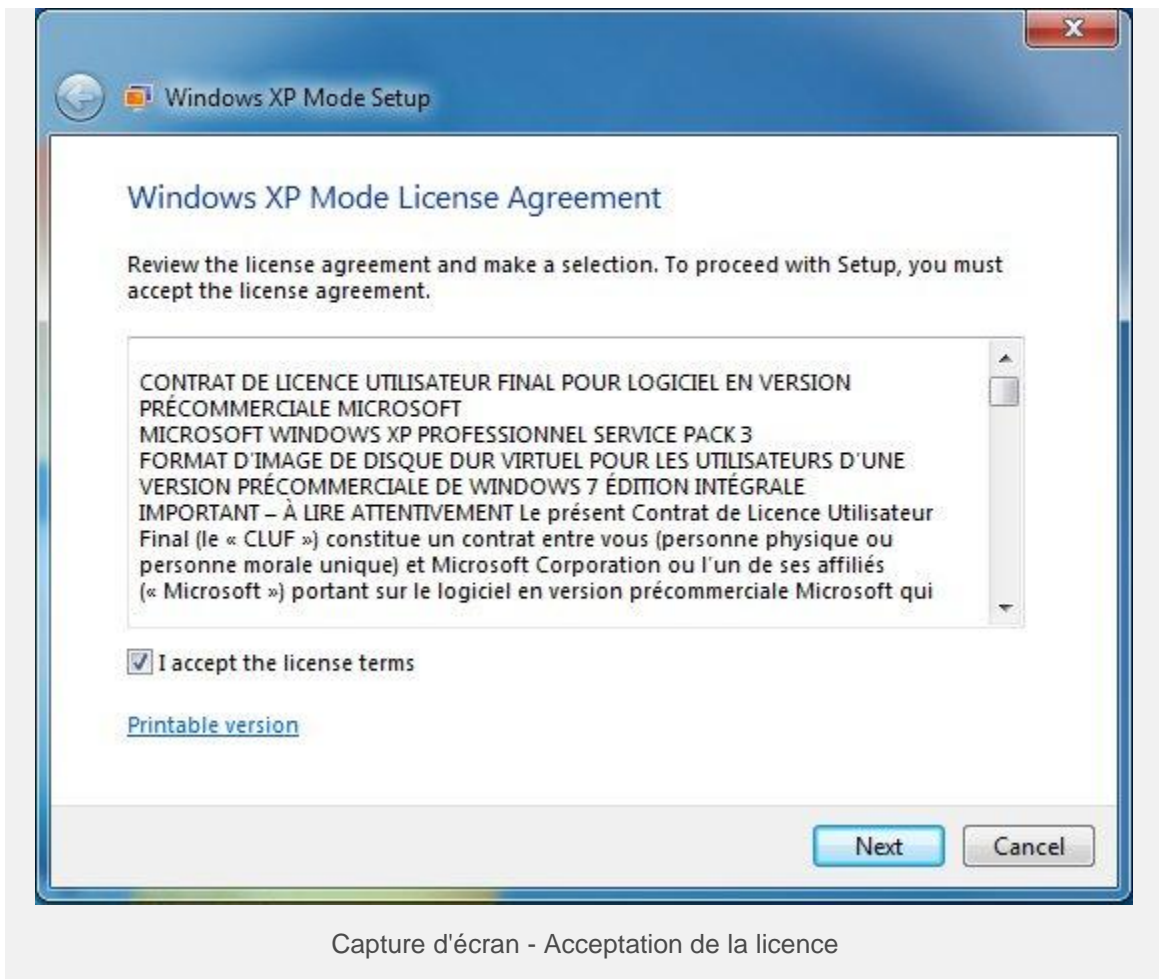

Installez ensuite le module Windows XP en suivant le processus d'installation classique puis redémarrez le PC.

Étape n°2 – Création d'une machine virtuelle

Ouvrez à présent le **menu Démarrer** puis cliquez sur **Virtual Windows XP**. Un assistant de création d'une machine virtuelle pour XP va se lancer. Cochez **I accept the license terms** puis cliquez sur le bouton **Next**.

L'étape suivante vous permet de changer l'emplacement du dossier d'installation à votre convenance. Je vous conseille de laisser le chemin par défaut puis de saisir un mot de passe et de le confirmer. Pour continuer, faites **Next**.