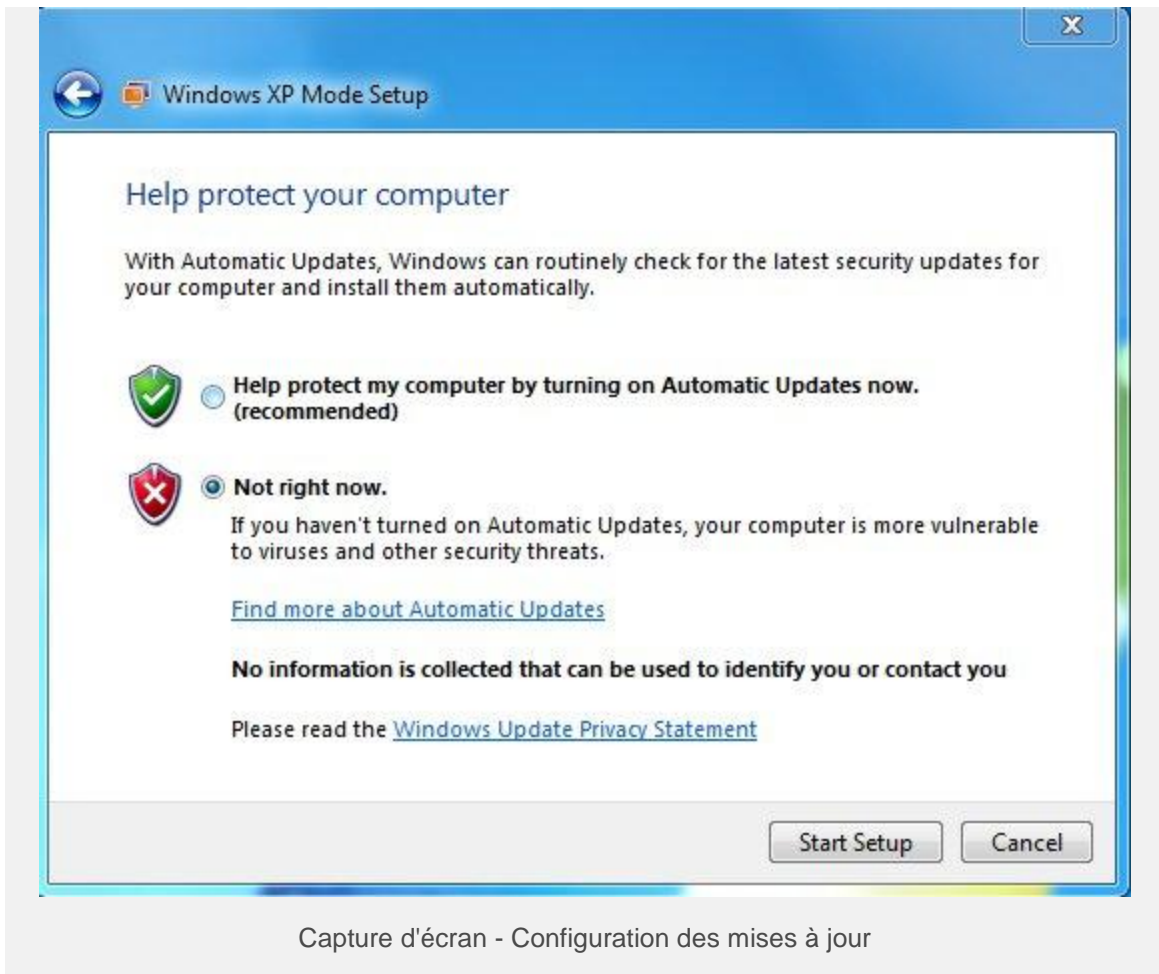

Patientez maintenant quelques minutes, le temps que la machine virtuelle soit créée.