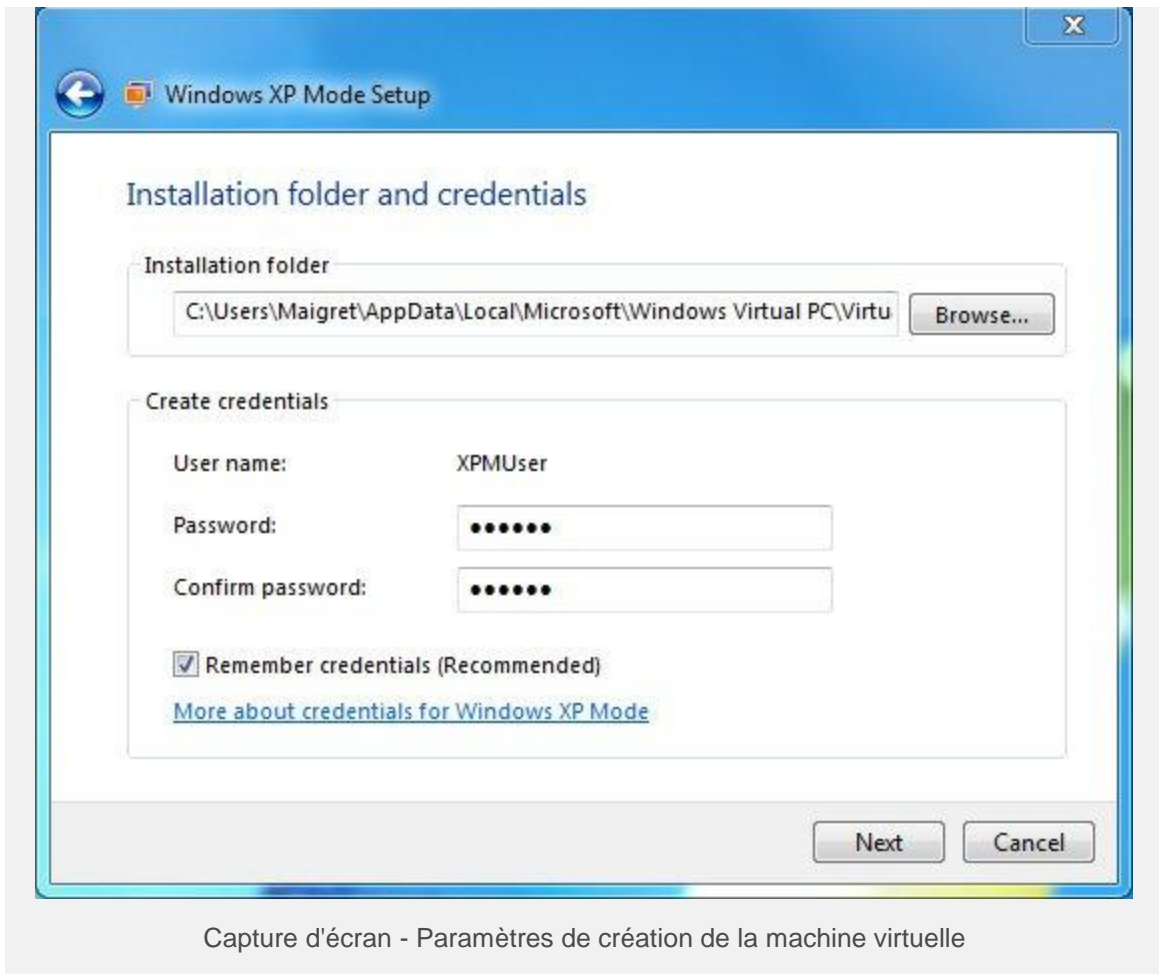

Cet écran vous invite à automatiser les mises à jour pour XP via Windows Update. Pour le moment, cochez **Not right now**. Libre à vous d'activer cet automatisme par la suite, non nécessaire pour des fins de tests. Pour valider l'installation, cliquez sur **Start Setup**.